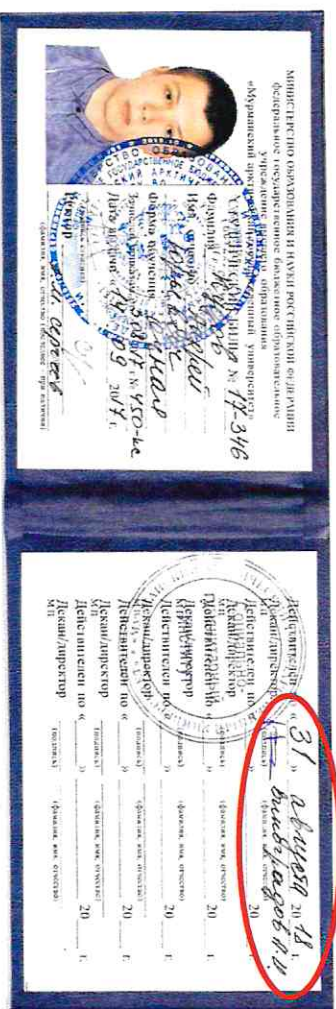

**Льготный тариф проезда на железнодорожном
транспорте для учащихся**

АО «Северо-Кавказская пригородная пассажирская компания»

Основания для приобретения билетов по льготе для учащихся

Для студентов при предъявлении студенческого билета очной формы обучения (продленного) оформление проездных документов производится со **скидкой 50 %** от действующего тарифа проезда на железнодорожном транспорте.